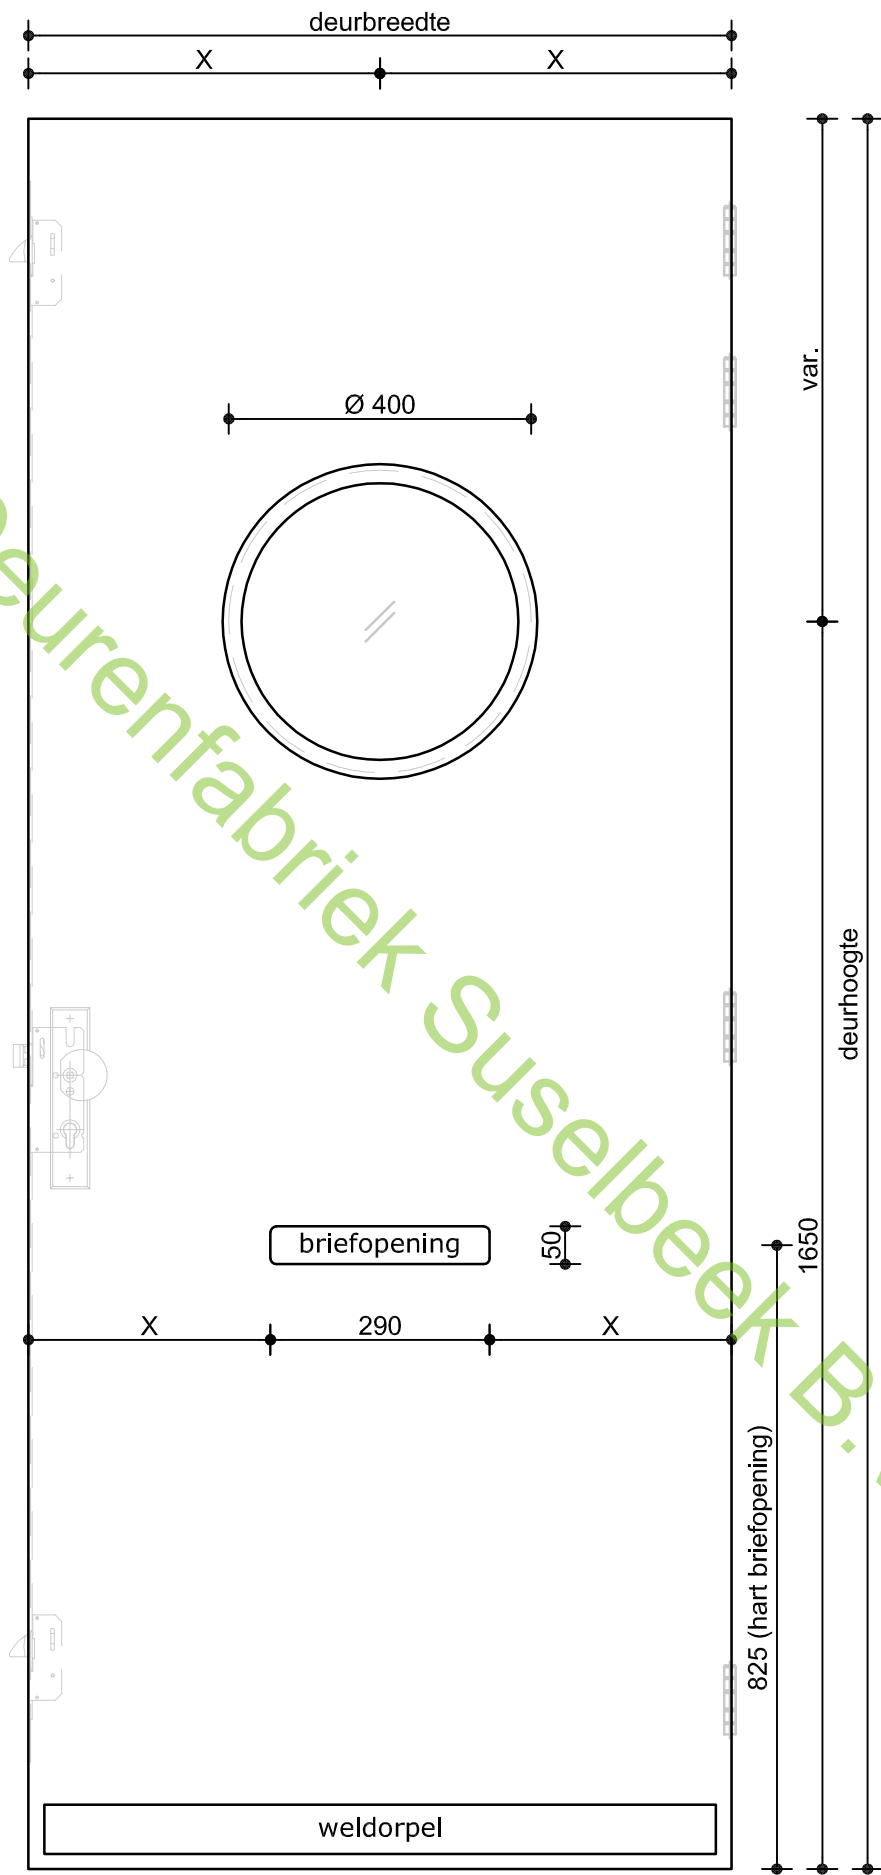

Deurenfabriek Suselbeek B.V.

Omschrijving:  
VOORAANZICHT  
SAMENGESTELDE DEUR

Datum: 03-mrt-'21  
Tekenaar: RM  
Schaal: 1:10

Model:  
**9302**